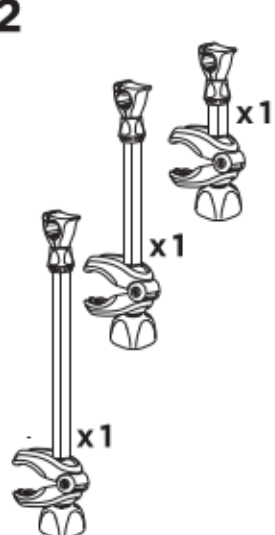

מגש אופניים המורכב על הו הריירה
 HE
 حمل الدراجة المثبت على عمود لسحب
 AR

- ZH (CN)** FIX4BIKE 拖钩安装式自行车托架
ZH (TW) FIX4BIKE 拖桿式自行車架
JA FIX4BIKE トウバーマウント型サイクルキャリア
KO FIX4BIKE 투바바 장착 자전거 캐리어
TH โครงยึดจักรยานแบบติดตั้งกับอุปกรณ์ลากพ่วงท้ายรถ FIX 4BIKE
MS Pembawa basikal yang dipasang pada bar tunda FIX4BIKE

1

A

B

C

D

2

3

4