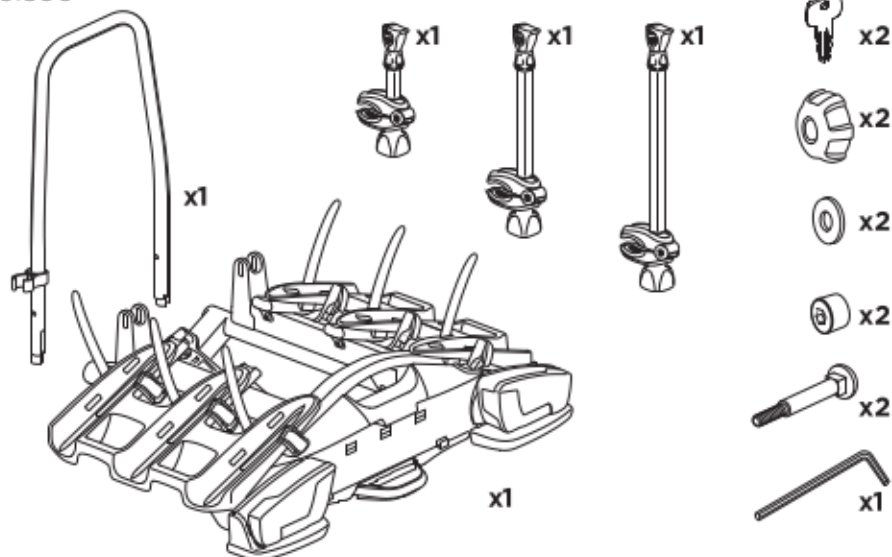

Thule VeloCompact F 3 13-pin

961500