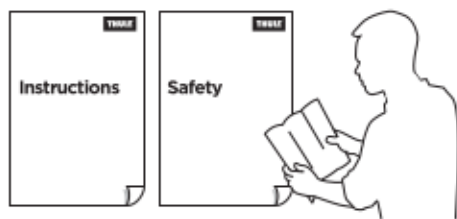

1. **SL** Prtjažnik za kolesa na vlečnih kljukah FIX4BIKE
   BG Багажник за велосипеди, монтиран на теглица FIX4BIKE
   HR FIX4BIKE nosač bicikla koji se montira na kuku za vuču
   EL FIX4BIKE Στάχος ποδηλάτου στερεωμένη σε μπάρα ρυμούλκησης
   TR FIX4BIKE Çeki demirine bağlanan bisiklet taşıyıcı
   MT FIX4BIKE Trasportatur tar-roti mmuntat b'virga tal-irmonk

מגש אופניים המורכב על הו הריירה
HE
حمل الدراجة المثبت على عمود لسحب
AR

1. **ZH (CN)** FIX4BIKE 拖钩安装式自行车托架
   ZH (TW) FIX4BIKE 拖桿式自行車架
   JA FIX4BIKE トウバーマウント型サイクルキャリア
   KO FIX4BIKE 투바바 장착 자전거 캐리어
   TH โครงยึดจักรยานแบบติดตั้งกับอุปกรณ์ลากพ่วงท้ายรถ FIX 4BIKE
   MS Pembawa basikal yang dipasang pada bar tunda FIX4BIKE

CITY CRASH

Complies with ISO 9001