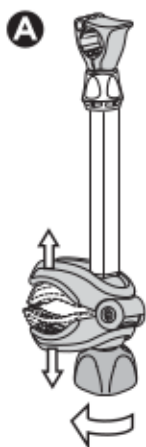

- SL** Prtjažnik za kolesa na vlečnih kljukah FIX4BIKE
BG Багажник за велосипеди, монтиран на теглица FIX4BIKE
HR FIX4BIKE nosač bicikla koji se montira na kuku za vuču
EL FIX4BIKE Στάχος ποδηλάτου στερεωμένη σε μπάρα ρυμούλκησης
TR FIX4BIKE Çeki demirine bağlanan bisiklet taşıyıcı
MT FIX4BIKE Trasportatur tar-roti mmuntat b'virga tal-irmonk

מגש אופניים המורכב על הו הריירה
 HE
 حمل الدراجة المثبت على عمود لسحب
 AR

- ZH (CN)** FIX4BIKE 拖钩安装式自行车托架
ZH (TW) FIX4BIKE 拖桿式自行車架
JA FIX4BIKE トウバーマウント型サイクルキャリア
KO FIX4BIKE 투바바 장착 자전거 캐리어
TH โครงยึดจักรยานแบบติดตั้งกับอุปกรณ์ลากพ่วงท้ายรถ FIX 4BIKE
MS Pembawa basikal yang dipasang pada bar tunda FIX4BIKE

1

A

B

C

D

2

3

4