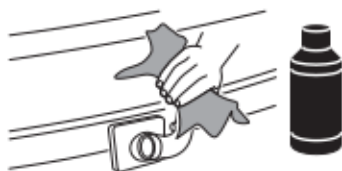

ok

FIX4BIKE Tow bar

Not ok

Your Key-Number

22-80 mm

D.1

Aluminium
or GGG40

Safety

Carbon Frame

Thule Carbon Frame Protector
984