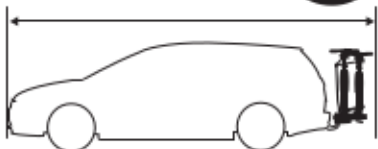

ok

FIX4BIKE Tow bar

Not ok

Your Key-Number

22-80 mm

D.1

Aluminium
or GGG40

Safety

Carbon Frame

Thule Carbon Frame Protector
984